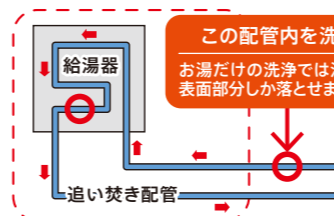

※浴槽/浴室清掃は含まれておりません。※配管内のみ洗浄作業となります。※画像はイメージです。

汚れがごっそり！

詳しくはコチラから

※参考動画

セットメニュー

水まわりまるごと

60,500円(税込)

- ●キッチン(レンジフード含む)
- ●バスルーム(エプロン内高圧洗浄、鏡(手作業洗浄)を含む)
- ●トイレ ●洗面室

※エプロンが清掃できない場合、3,300円(税込)が割引となります。

キッチンまるごと

31,790円(税込)

- ●レンジフード
- ●流し台
- ●手元照明カバー
- ●水栓金具
- ●ガスレンジ台(トッププレート・五徳・グリル)
- ●キッチン床(壁・収納表面・照明はキッチンに付属の部分のみ、床はシステムキッチンに面する範囲となります)

※ディスプレイは除きます。

バスルームまるごと

20,900円(税込)

- ●バスルーム
- ●エプロン内高圧洗浄
- ●鏡(手作業洗浄)

※エプロンが清掃できない場合、3,300円(税込)が割引となります。 ※循環金具内、排水管、風呂ふた、洗面器やいすなどの小物は除きます。

夏をより快適に！夏じたくを始めましょう！

Web得クーポン
対象外

面倒なクリーニングもラクラク解決

来店不要 自宅から送るだけ
宅配クリーニング

- 自宅で完結！時間と手間を大幅カット
- まとめてクリーニング&保管でクローゼットすっきり
- お得なバックプランでコスト削減！衣類だけでなく、布団のクリーニング&保管バックも！

サービス提供会社:株式会社小野ドライ ※北海道・沖縄県・一部離島はサービスエリア外となります。

集荷・配送は無料！荷物は玄関先で渡すだけ

荷物が多くて収納が足りない…
そんな悩みをお持ちではありませんか？
宅配型トランクルーム

こんな悩みをお持ちの方、ぜひご相談ください

- 扇風機などの季節家電がかさばる…
- 当分使う予定のないスーツケースやアウトドア用品の置き場に困る…
- クローゼットがぎゅうぎゅうで着たい服が取り出しにくい…
- 使わないけど大切な写真や思い出の品は捨てられない…

サービス提供会社:株式会社エアトランク ※対応不可エリアがございます。詳細はお問い合わせください。

毎日の“水”をもっと健康に。お好みにあわせたタイプをご紹介します

毎日の飲用水にこだわりたい方へ
電解水素水

- 電解水素水を生成する浄水器
- 毎日の飲み水・お料理に幅広く使えます
- ペットボトルの水が不要に