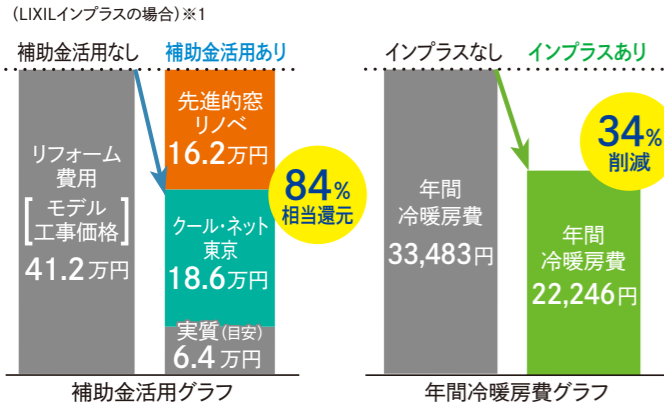

【令和8年度 既存住宅における省エネ改修促進事業】  
※Sグレード(面積4.0㎡以上)の場合。  
※補助金の合計が5万円未満の場合は申請できません。  
※補助対象となる製品として登録されている窓及びガラスを設置すること。

東京ゼロエミポイント

例 **70,000** ポイント

エアカン 買い替え 補助(3.6kW以上・1台)

(1ポイント=1円)

※長期使用家電(製造年から15年以上経過)からの買い替え。  
※設置場所は自らの居住地(都内の住宅)に限ります。  
※多段階評価点が3.0以上、もしくはAPF6.6以上。  
(目標年度2027年度または2029年度)

お問い合わせコード【TCMA2606】 ※お問い合わせの際は左記コードをお知らせください。  
株式会社東急コミュニティー 〒158-8509 東京都世田谷区用賀4-10-1 世田谷ビジネススクエアタワー

はじまりました！  
先進的窓リノベ  
2026事業

東京都独自の制度①/  
クール・ネット東京  
令和8年度 既存住宅における  
省エネ改修促進事業

- 断熱効果
- 結露軽減
- 遮音効果
- UVカット
- 侵入抑止効果
- 経済性

「寒い・暑い・うるさい」をまとめて解決するなら内窓リフォーム。先進的窓リノベ2026事業+クール・ネット東京の補助金でお得に設置でき、断熱性向上で光熱費削減や結露・防音対策にも効果的。短期間で実感しやすいおすすめのリフォームです。

先進的窓リノベ2026事業 HP(環境省)

クール・ネット東京HP 東京都地球温暖化防止活動推進センター

### 補助金と電気代でさらにお得

※1算出条件・参考リフォーム費用は、LIXILインプラス(Low-E複層ガラス)大2箇所と小2箇所を使用した場合の、リクルマド本舗における見積平均価格にて算出。  
・熱負荷計算プログラム:AE・Sim/Heatを用いて年間冷暖房負荷を、「平成25年省エネルギー基準に準拠した計算・判断の方法および解説II住宅」に基づき、エネルギー消費量、暖冷房金額に換算・住戸モデル:集合住宅 3LDK 一般モデル『住宅の高断熱化目標水準に関する基礎調査(2014)建築研究所』・住宅断熱性能:S55基準の共同住宅鉄筋コンクリート造『省エネルギー住宅の設計基準と指針(1980)住宅建築 省エネルギー機構』・生活者、機器スケジュール:4人家族想定『住宅の高断熱化目標水準に関する基礎調査(2014)』に準ずる・その他条件:レースカーテン利用など『窓の省エネ効果算定ガイドライン(2015)サッシ協会』に準ずる・地域:東京『標準EA 気象データ2000年版』・住戸位置:最上階切り妻側、中央階中央・窓リフォーム条件:東京RF前:金属製サッシ、単板ガラス、RF後:単板ガラス+内窓 樹脂サッシ低放射複層ガラス(空気層12mm)・電気料金単価:31円/kWh(税込)((公社)全国家庭電気製品公正取引協議会 電力料金目安単価)