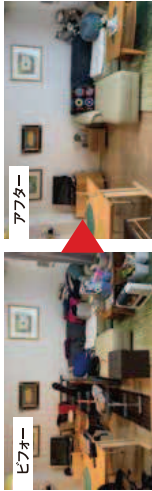

※写真はすべてイメージです。

エリア限定サービス

洗濯機防水パンかさ上げ「マルチメゾン」

洗濯機の排水ホースの取り回しに余裕が無い場合、点検や清掃作業を困難にし、漏水事故につながる要因となってしまう場合があります。「マルチメゾン」は、今お使いの洗濯パン(64cm角専用)の上に置くだけで、安心の生活環境をご提供いたします。

洗濯機のご悩みありませんか？

- ☐ 洗濯機の排水が移動できず、排水機下のお掃除やお手入れが難しい...
- ☐ 排水管清掃ができません...
- ☐ 防水パンのサイズが合わず、大型の洗濯機が設置できない...

お悩み解決！

お使いの洗濯機防水パンに、排水管清掃ができる！排水機下の排水管清掃が可能！

前カバ一を外して排水管清掃が可能！

※写真はすべてイメージです。

対応エリア：東京・神奈川・千葉・埼玉・大阪・兵庫・福岡
※64cm角の防水パンが設置されている場合のみ設置可能です。
※水栓の位置によっては、水栓金具交換などの付け替え工事が発生する場合がございます。

売却査定
賃貸査定
無料相談

大切な不動産の「売却」「賃貸」は東急コミュニティーにご相談ください。
※エリアによってはお取り扱いしていないサービスがございます。詳しくは、右側窓口までお問い合わせください。

その他、不動産の売却・賃貸も承ります。

株式会社 東急コミュニティー
不動産相談受付窓口
0120-683-109
受付時間 9:00~18:00 (土日祝は自動音声による受付のみとなります)

換気ダクトクリーニング

目に見えない室内の汚れた空気を屋外へ排出する換気ダクト(キッチン、浴室、洗面、トイレなど)の外側パイプ)も長年使っていると、ホコリや油などの汚れが蓄積し、十分な換気ができなくなったり、汚れが蓄積した換気ダクトを放っておくと悪臭の発生、雑菌の繁殖もやすくなります。クリーニングで本来の換気力を取り戻し、キレイな空気環境を整えるお手伝いをいたします。