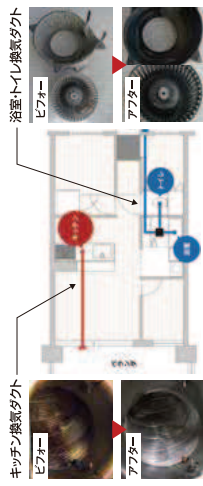

不要品・ブランド品宅配買取

お部屋の不用品、バッグや洋服、時計などのブランド品を宅配買取いたします。「忙しくて時間が足りない」「数が多くて大変」「家を空けられない」「品物が古くて持ち込みづらい」「お店にはちょっと入りにくい」などのお悩みを宅配買取で解決いたします。専門知識を有したプロが適正価格にて査定いたしますので、お気軽にご相談ください。