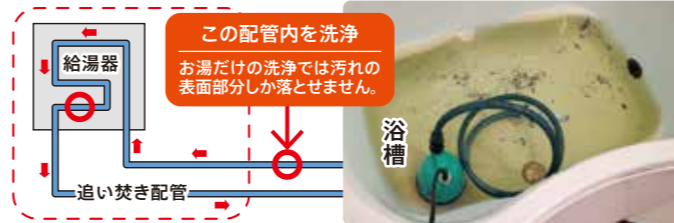

※浴槽/浴室清掃は含まれておりません。※配管内のみ洗浄作業となります。※画像はイメージです。

汚れがごっそり！

詳しくはコチラから

※参考動画

セットメニュー

水まわりまるごと

60,500円(税込)

- ●キッチン(レンジフード含む)
- ●バスルーム(エプロン内高圧洗浄、鏡(手作業洗浄)を含む)
- ●トイレ ●洗面室

※エプロンが清掃できない場合、3,300円(税込)が割引となります。

キッチンまるごと

31,790円(税込)

- ●レンジフード
- ●流し台
- ●手元照明カバー
- ●水栓金具
- ●ガスレンジ台(トッププレート・五徳・グリル)
- ●キッチン床(壁・収納表面・照明はキッチンに付属の部分のみ、床はシステムキッチンに面する範囲となります)

※ディスプレイは除きます。

バスルームまるごと

20,900円(税込)

- ●バスルーム
- ●エプロン内高圧洗浄
- ●鏡(手作業洗浄)

※エプロンが清掃できない場合、3,300円(税込)が割引となります。 ※循環金具内、排水管、風呂ふた、洗面器やいすなどの小物は除きます。

夏をより快適に! 夏じたくを始めましょう!

Web得クーポン
対象外

面倒なクリーニングもラクラク解決

来店不要 自宅から送るだけ 宅配クリーニング

- 自宅で完結! 時間と手間を大幅カット
- まとめてクリーニング&保管でクローゼットすっきり
- お得なバックプランでコスバ抜群! 衣類だけでなく、布団のクリーニング&保管バックも!

サービス提供会社:株式会社小野ドライ ※北海道・沖縄県・一部離島はサービスエリア外となります。

集荷・配送は無料! 荷物は玄関先で渡すだけ

荷物が多くて収納が足りない… そんなお悩みをお持ちではありませんか? 宅配型トランクルーム

こんなお悩みをお持ちの方、ぜひご相談ください

- 扇風機などの季節家電がかさばる…
- 当分使う予定のないスーツケースやアウトドア用品の置き場に困る…
- クローゼットがぎゅうぎゅうで着たい服が取り出しにくい…
- 使わないけど大切な写真や思い出の品は捨てられない…

サービス提供会社:株式会社エアトランク ※対応不可エリアがございます。詳細はお問い合わせください。

毎日の“水”をもっと健康に。お好みにあわせたタイプをご紹介します

毎日の飲用水にこだわりたい方へ 電解水素水

- 電解水素水を生成する浄水器
- 毎日の飲み水・お料理に幅広く使えます
- ペットボトルの水が不要に

詳しくはこちら

サービス提供会社:株式会社日本トリム

住まい全体で浄水を使いたい方へ セントラル浄水器

- 蛇口をひねるだけで、家中の水が浄水
- キッチン・洗面・浴室など多用途に使用可能
- 建物全体に対応する浄水システム

まずは手軽に始めたい方へ ビルトイン浄水器

- 料理や飲み水に使える浄水
- シンク周りがすっきりしたビルトインタイプ
- 省スペース設計

※水栓器具等の設置状況により、設置できない場合がございます。

当社特別価格でご提供!

お申し込みはこちらから!

宅配クリーニング・宅配型トランクルームは記載のQRコードからお問い合わせ・お申し込みください。 其他のお問い合わせ・お申し込みは背表紙のフリーコール0120-210-172 またはQRコードよりお申し込みください。 ※東急コミュニティー提携会社との契約となります。